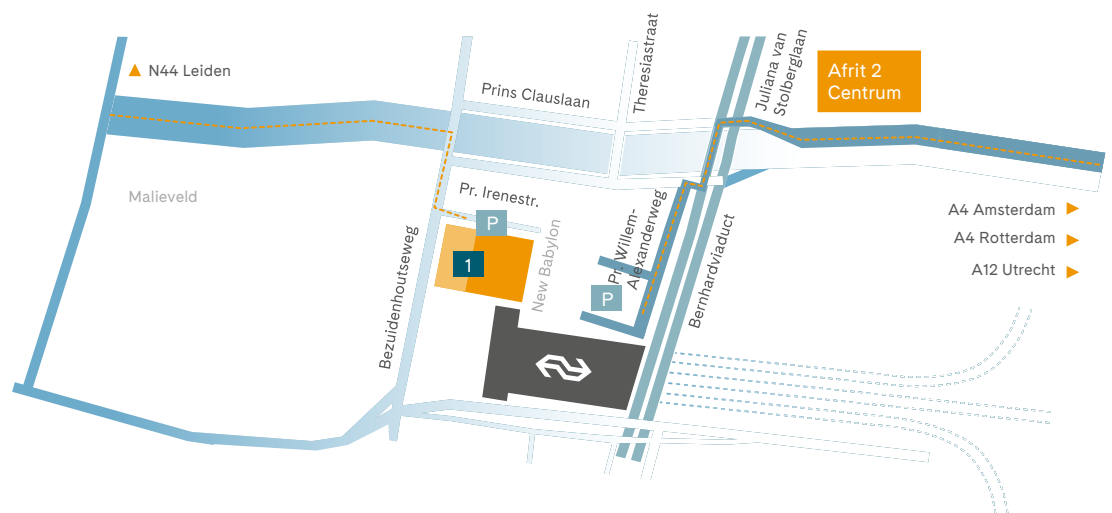

### Openbaar vervoer

- Verlaat Den Haag Centraal Station aan de rechterzijde (uitgang Anna van Buerenplein);
- Neem de ingang van New Babylon aan het Anna van Buerenplein;
- Neem de lift of de trap naar de 2<sup>de</sup> etage. Verlaat de lift via de linkerkant, ga linksaf en ga rechtdoor.
- Aan het einde van de gang vindt u de ingang van Pels Rijcken.

### Vanuit richting Utrecht (A12), Rotterdam (A13) en Amsterdam (A4)

- Volg de A12 richting Den Haag/Voorburg;
- Neem op de A12 afrit 2 richting Den Haag centrum/Centraal Station;
- Sla bovenaan de afrit bij de verkeerslichten linksaf (sorteer voor in de tweede baan voor linksaf);
- Ga direct voor het Prins Bernhardviaduct de ventweg Prins Willem-Alexanderweg op;
- De ingang van de parkeergarage Q-Park CS-New Babylon bevindt zich links onder het viaduct.

### Vanuit richting Amsterdam (A44)/Wassenaar (N44)

- Volg de Benoordenhoutseweg;
- Sorteert op de Bosbaan links voor richting Utrecht;
- Ga niet de Utrechtsebaan op, maar rijd rechts de ventweg op;
- Ga bij de stoplichten rechtsaf;
- De ingang van de parkeergarage Q-Park CS-New Babylon bevindt zich na circa 100 meter aan uw linkerhand.

### Parkeren

- De dichtstbijzijnde parkeergarage is *Q-Park CS-New Babylon*. Er bevindt zich een ingang aan de Prinses Irenestraat en aan de Prins Willem Alexanderweg;
- Neem de lift of de trap naar de 2<sup>de</sup> etage. Verlaat de lift via de linkerkant, ga linksaf en ga rechtdoor.
- Aan het einde van de gang vindt u de ingang van Pels Rijcken.